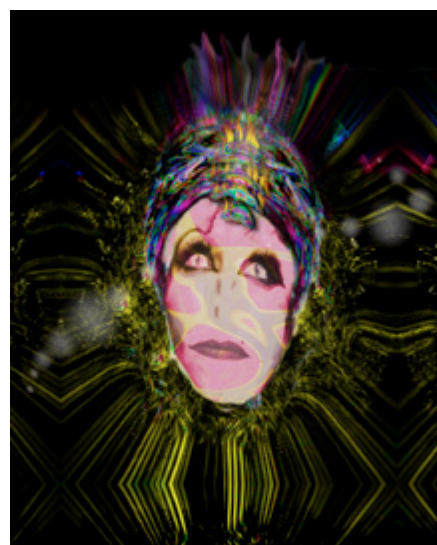

Alice in Wonderland, 70 x 55 cm
limitiert auf 10 Exemplare, num.
und signiert, sfr. 650.-