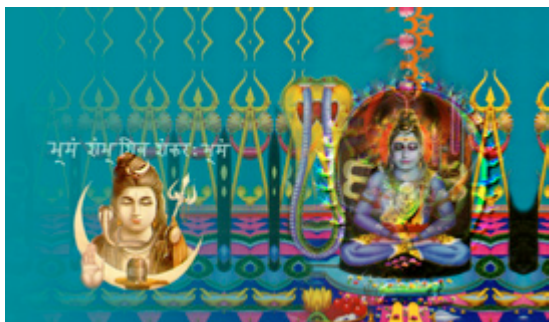

Psychonautic Serie 2005 Claude Steiner

Bestellung über www.triggerart.net Kontakt: claude@triggerart.net

Diese Bilder befassen sich mit Schamanismus, wie er bei uns im Westen von indigenen und archaischen Gesellschaften übernommen wird. Rauschzustände verschmelzen mit Technologie zur psychonautischen Kultur, dessen Hauptakteur der Psychonaut ist - Astronaut der Seele.

U-Bahn People, 70 x 33 cm
limitiert auf 10 Exemplare, num.
und signiert, sfr. 650.-

Cyberspace, 70 x 53 cm
limitiert auf 10 Exemplare, num.
und signiert, sfr. 650.-

Trigger Art

Trigger Art

St. Jakobstrasse 44, CH-8004 Zürich, Schweiz
www.triggerart.net claude@triggerart.net

Shiva Space Technology, 70 x 45 cm
limitiert auf 10 Exemplare, num.
und signiert, sfr. 500.-

Zauberer II, 70 x 60 cm
limitiert auf 10 Exemplare, num.
und signiert, sfr. 650.-

Zauberer III, 70 x 70 cm
limitiert auf 10 Exemplare, num.
und signiert, sfr. 650.-